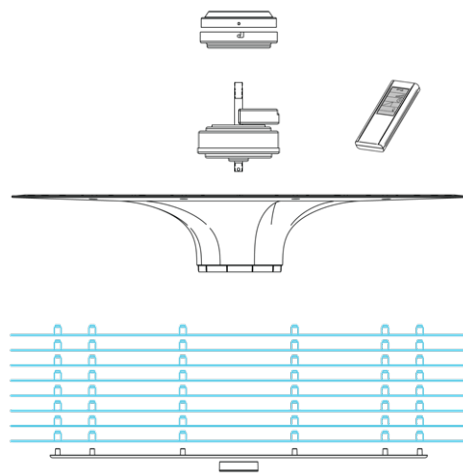

Uitbouw van de Exhale ventilator

TECHNISCHE GEGEVENS

Abmessungen

Hoogte 18 cm – Diameter 86,4 cm

GEWICHT: 11,4 kg

KLEUR: Wit

AFSTANDBEDIENING: met 6 versnellingen

GELUIDSVOLUMES: van 33-35 dB tot 40-45 dB

GARANTIE: Ventilator voor de hele levensduur, de motor 5 jaar.

LUCHTSNELHEID : 1m/s

PRIJS: € 660 incl. BTW
(met optionele LED lampen € 690 incl. BTW)

STROOMVERBRUIK & GELUID

Niveau 1: 4 watt, 120 tpm, 33-35* dB

Niveau 2: 6 watt, 158 tpm, 35-37* dB

Niveau 3: 9 watt, 198 tpm, 36-38* dB

Niveau 4: 16 watt, 236 tpm, 37-38* dB

Niveau 5: 36 watt, 274 tpm, 38-41* dB

Niveau 6: 50 watt, 312 tpm, 41-45* dB

*Met uitneembare Typhoon schoepen. De ventilatie is 25 tot 40% krachtiger met een lichte toename van de dB

Exhale EUROPE
La Noria, 806 route d'Antibes
06410 BIOT, France
+33 (0)4 92 38 96 50

contact@exhale-europe.com
www.exhale-europe.com