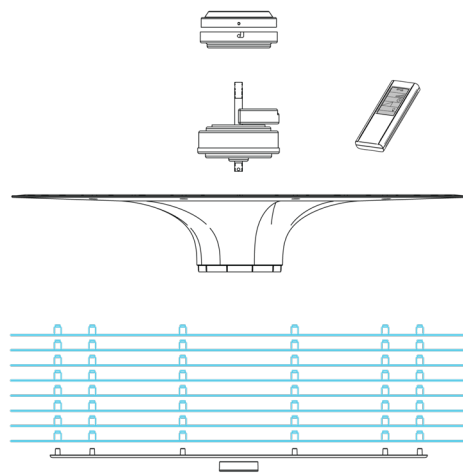

TOTALE VENTILATIE VAN HET VERTREK MET VORTEX EFFECT

Vortex effect van de ventilator

De (uitneembare) Typhoon schoepen zijn geïntegreerd tussen de bladen van de ventilator en verhogen de efficiëntie van de ventilatie met 25 tot 40%. De ventilator draait minder snel en verbruikt daardoor minder energie.

GEPATENTEERDE TECHNOLOGISCHE INNOVATIE

De echte technologische innovatie bestaat uit een wervelende (**VORTEX**) luchtstroom verdeeld over 360 graden voor de ventilatie van de gehele ruimte. De luchtstroom in alle richtingen zorgt voor een gelijkmatige ventilatie van de hele ruimte en voor een uitzonderlijk gevoel van welbehagen voor alle aanwezigen.

Doorsnede van de Exhale ventilator

TECHNISCHE GEGEVENS

Afmetingen

Hoogte 18 cm - Diameter 86,4 cm

GEWICHT: 11,4 kg

KLEUR: Wit

AFSTANDBEDIENING: met 6 standen

GELUIDVOLUMES: van 33-35 dB tot 40-45 dB